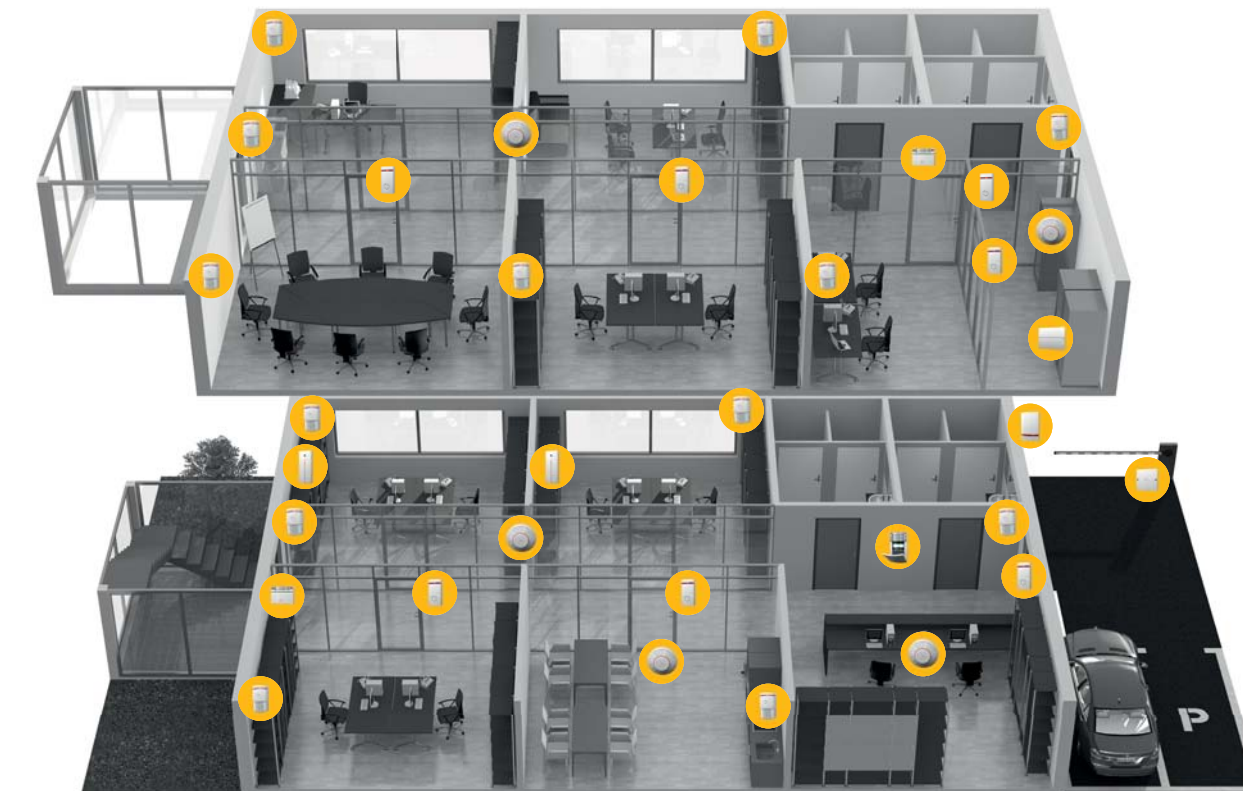

Ovládanie

Systém môže ovládať až **300 užívateľov**. Na ovládanie sú k dispozícii zbernicové aj plne bezdrôtové verzie prístupových modulov. Všetky sú vybavené RFID čítačkou a podľa modelu tiež klávesnicou alebo aj displejom. K modulom sa pripájajú **ovládacie segmenty**, ktoré **jednoduchou logikou semaforu** umožňujú ľahké ovládanie ochrany v sekciách, ovládanie programovateľných výstupov a aktiváciu tiesňových volaní. Vďaka tomu, že segmenty zároveň zelenou a červenou signálkou zobrazujú stav jednotlivých sekcií a výstupov, je JABLOTRON 100 **unikátne prehľadný pre každého užívateľa**. Systém sa ovláda stlačením príslušného tlačidla na segmente a overením zadaného kódu alebo priloženej RFID karty alebo čipu.

Detekcia

JABLOTRON 100 má až **120 adries pre priradenie bezdrôtových alebo zbernicových detektorov**, klávesníc, ovládačov, sirén prípadne ďalších prvkov. Systém je možné rozdeliť na **15 sekcií**. Ústredňa kombinuje zbernicovú architektúru drôtového pripojenia s bezdrôtovým pripojením jednotlivých prvkov. Bezdrôtová komunikácia je postavená na novom **obojsmernom dynamickom protokole JABLOTRON 100** využívajúcom frekvenciu 868 MHz. Dosahy komunikácie sú na priamu viditeľnosť v rádoch stoviek metrov a dajú sa predĺžovať pripojením ďalších rádiových modulov na zbernicu. Pre dokonalé pokrytie priestoru je možné do systému inštalovať **až 3 rádiové moduly**. **Široká ponuka prvkov v zbernicovom aj v bezdrôtovom prevedení** umožňuje individuálne riešenie ochrany každého objektu.

Výstupy a signalizácia