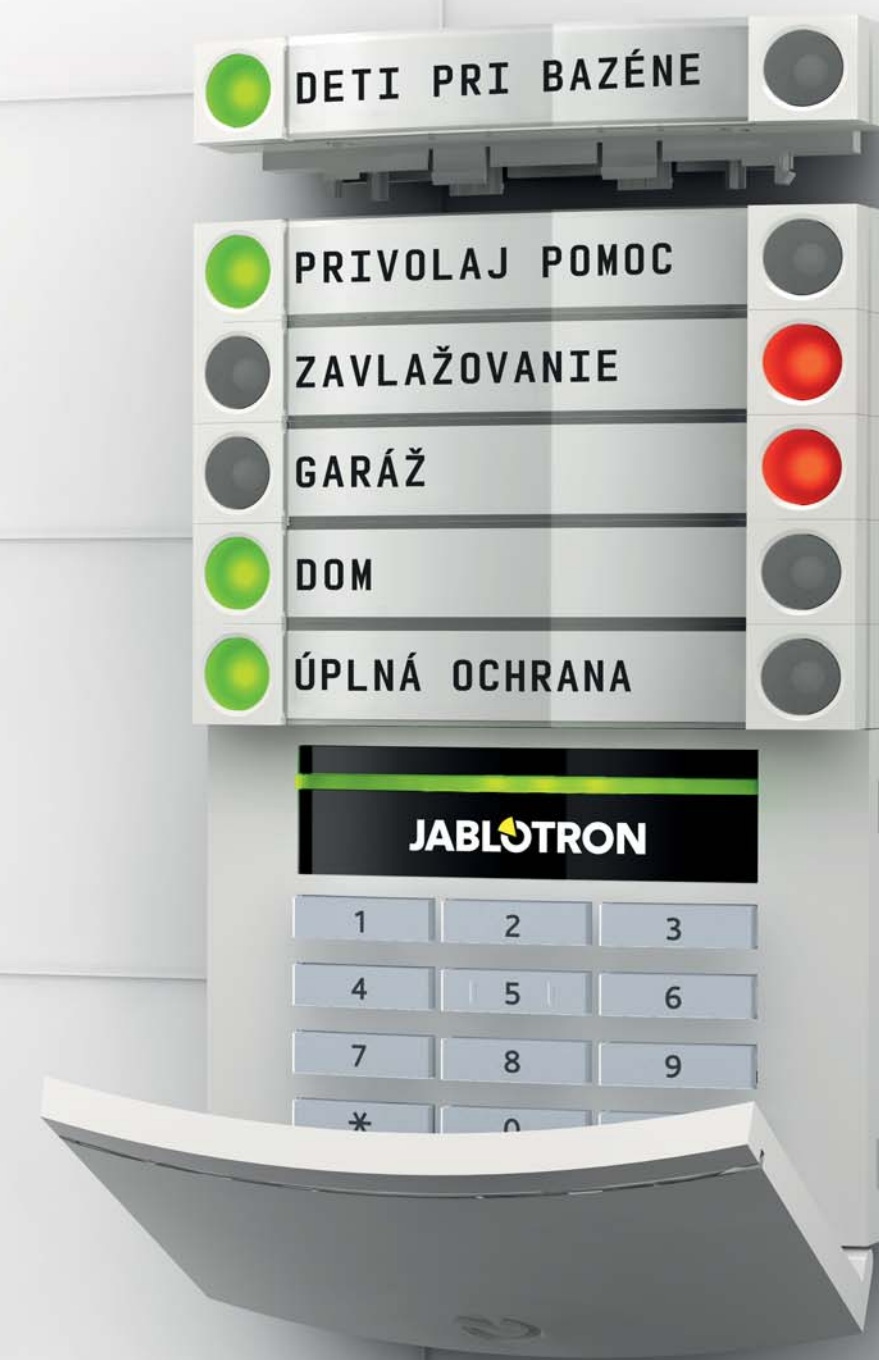

Alarm JABLOTRON 100

Nový alarm
s revolučným
ovládaním

JABLOTRON
CREATING ALARMS