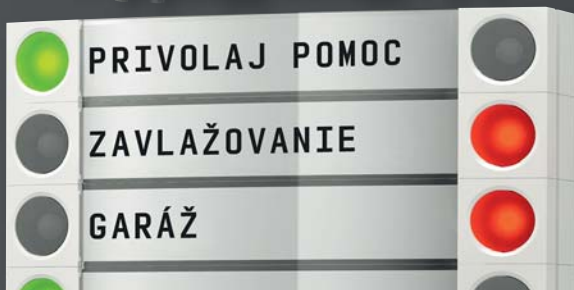

JABLOTRON Slovakia s.r.o.
Sasinkova 14, 010 01 Žilina
Tel.: 041 / 5640 263-5

www.jablotron.sk

Ceny ukázkových inštalácií

Alarm
JABLOTRON 100

JABLOTRON
CREATING ALARMS

Vážený zákazník,

inštalácia elektronického zabezpečovacieho systému JABLOTRON 100 je odbornou záležitosťou, ktorú by mali vykonávať len preškolené firmy vlastniace certifikát výrobcu a licenciu na montáž alarmov od Polície SR. Zoznam odporúčaných firiem s oprávnením montovať alarm JABLOTRON 100 nájdete na našich internetových stránkach www.jablotron.sk

- ▶ Zabezpečenie počíta s 13 pohybovými detektormi, 7 magnetickými detektormi otvorenia dverí, 2 detektormi rozbitia skla a 5 požiarными detektormi
- ▶ Interiérové sirény na signalizáciu poplachu sú umiestnené na prvom a druhom poschodí
- ▶ Vonkajšia siréna je namontovaná na fasáde firmy smerom k príjazdovej ceste
- ▶ Súčasťou dodávky je ovládanie závoru parkoviska pomocou 2 diaľkových ovládačov, prezvonením z mobilného telefónu užívateľov alebo z ovládacieho segmentu prístupového modulu na prízemí
- ▶ Pre pracovníkov firmy je pripravených 16 ovládacích (identifikačných) kariet